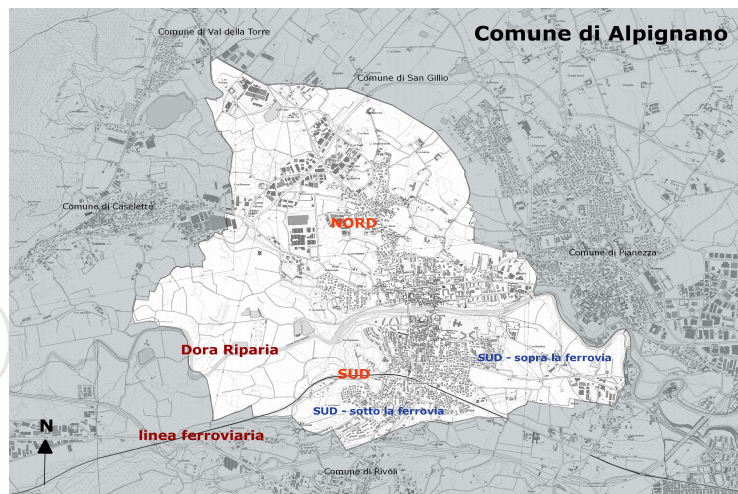

COMUNE di ALPIGNANO

(Città Metropolitana di Torino)
Calendario di raccolta dei rifiuti

Anno 2020

Schema base, costante negli anni, delle raccolte domiciliari:

	ZONA NORD	ZONA SUD sopra ferrovia	ZONA SUD sotto ferrovia
LUNEDI	INDIFFERENZIATO		
MARTEDI	ORGANICO		INDIFFERENZIATO
MERCOLEDI		INDIFFERENZIATO ORGANICO	ORGANICO
GIOVEDI	CARTA*	CARTA*	CARTA*
VENERDI	ORGANICO		
SABATO		ORGANICO	ORGANICO

(* la raccolta della carta è quindicinale ed alternata tra zona Sud e Nord del territorio)

Centro di Raccolta rifiuti differenziati di via Campagnola, 24:

lunedì		chiuso tutto il giorno		
martedì	09:00	13:00		
mercoledì	mattino chiuso		14:00	18:00
giovedì	09:00	13:00	pomeriggio chiuso	
venerdì	mattino chiuso		14:00	18:00
sabato	09:00	13:00	14:00	17:00
domenica	09:00	13:00	pomeriggio chiuso	

Chiuso nella settimana di ferragosto.

SUD e **NORD** si intendono rispetto al fiume Dora Riparia:

SUD verso Rivoli, **NORD** verso Val della Torre.

SUD sopra la ferrovia: tra linea ferroviaria e Dora Riparia